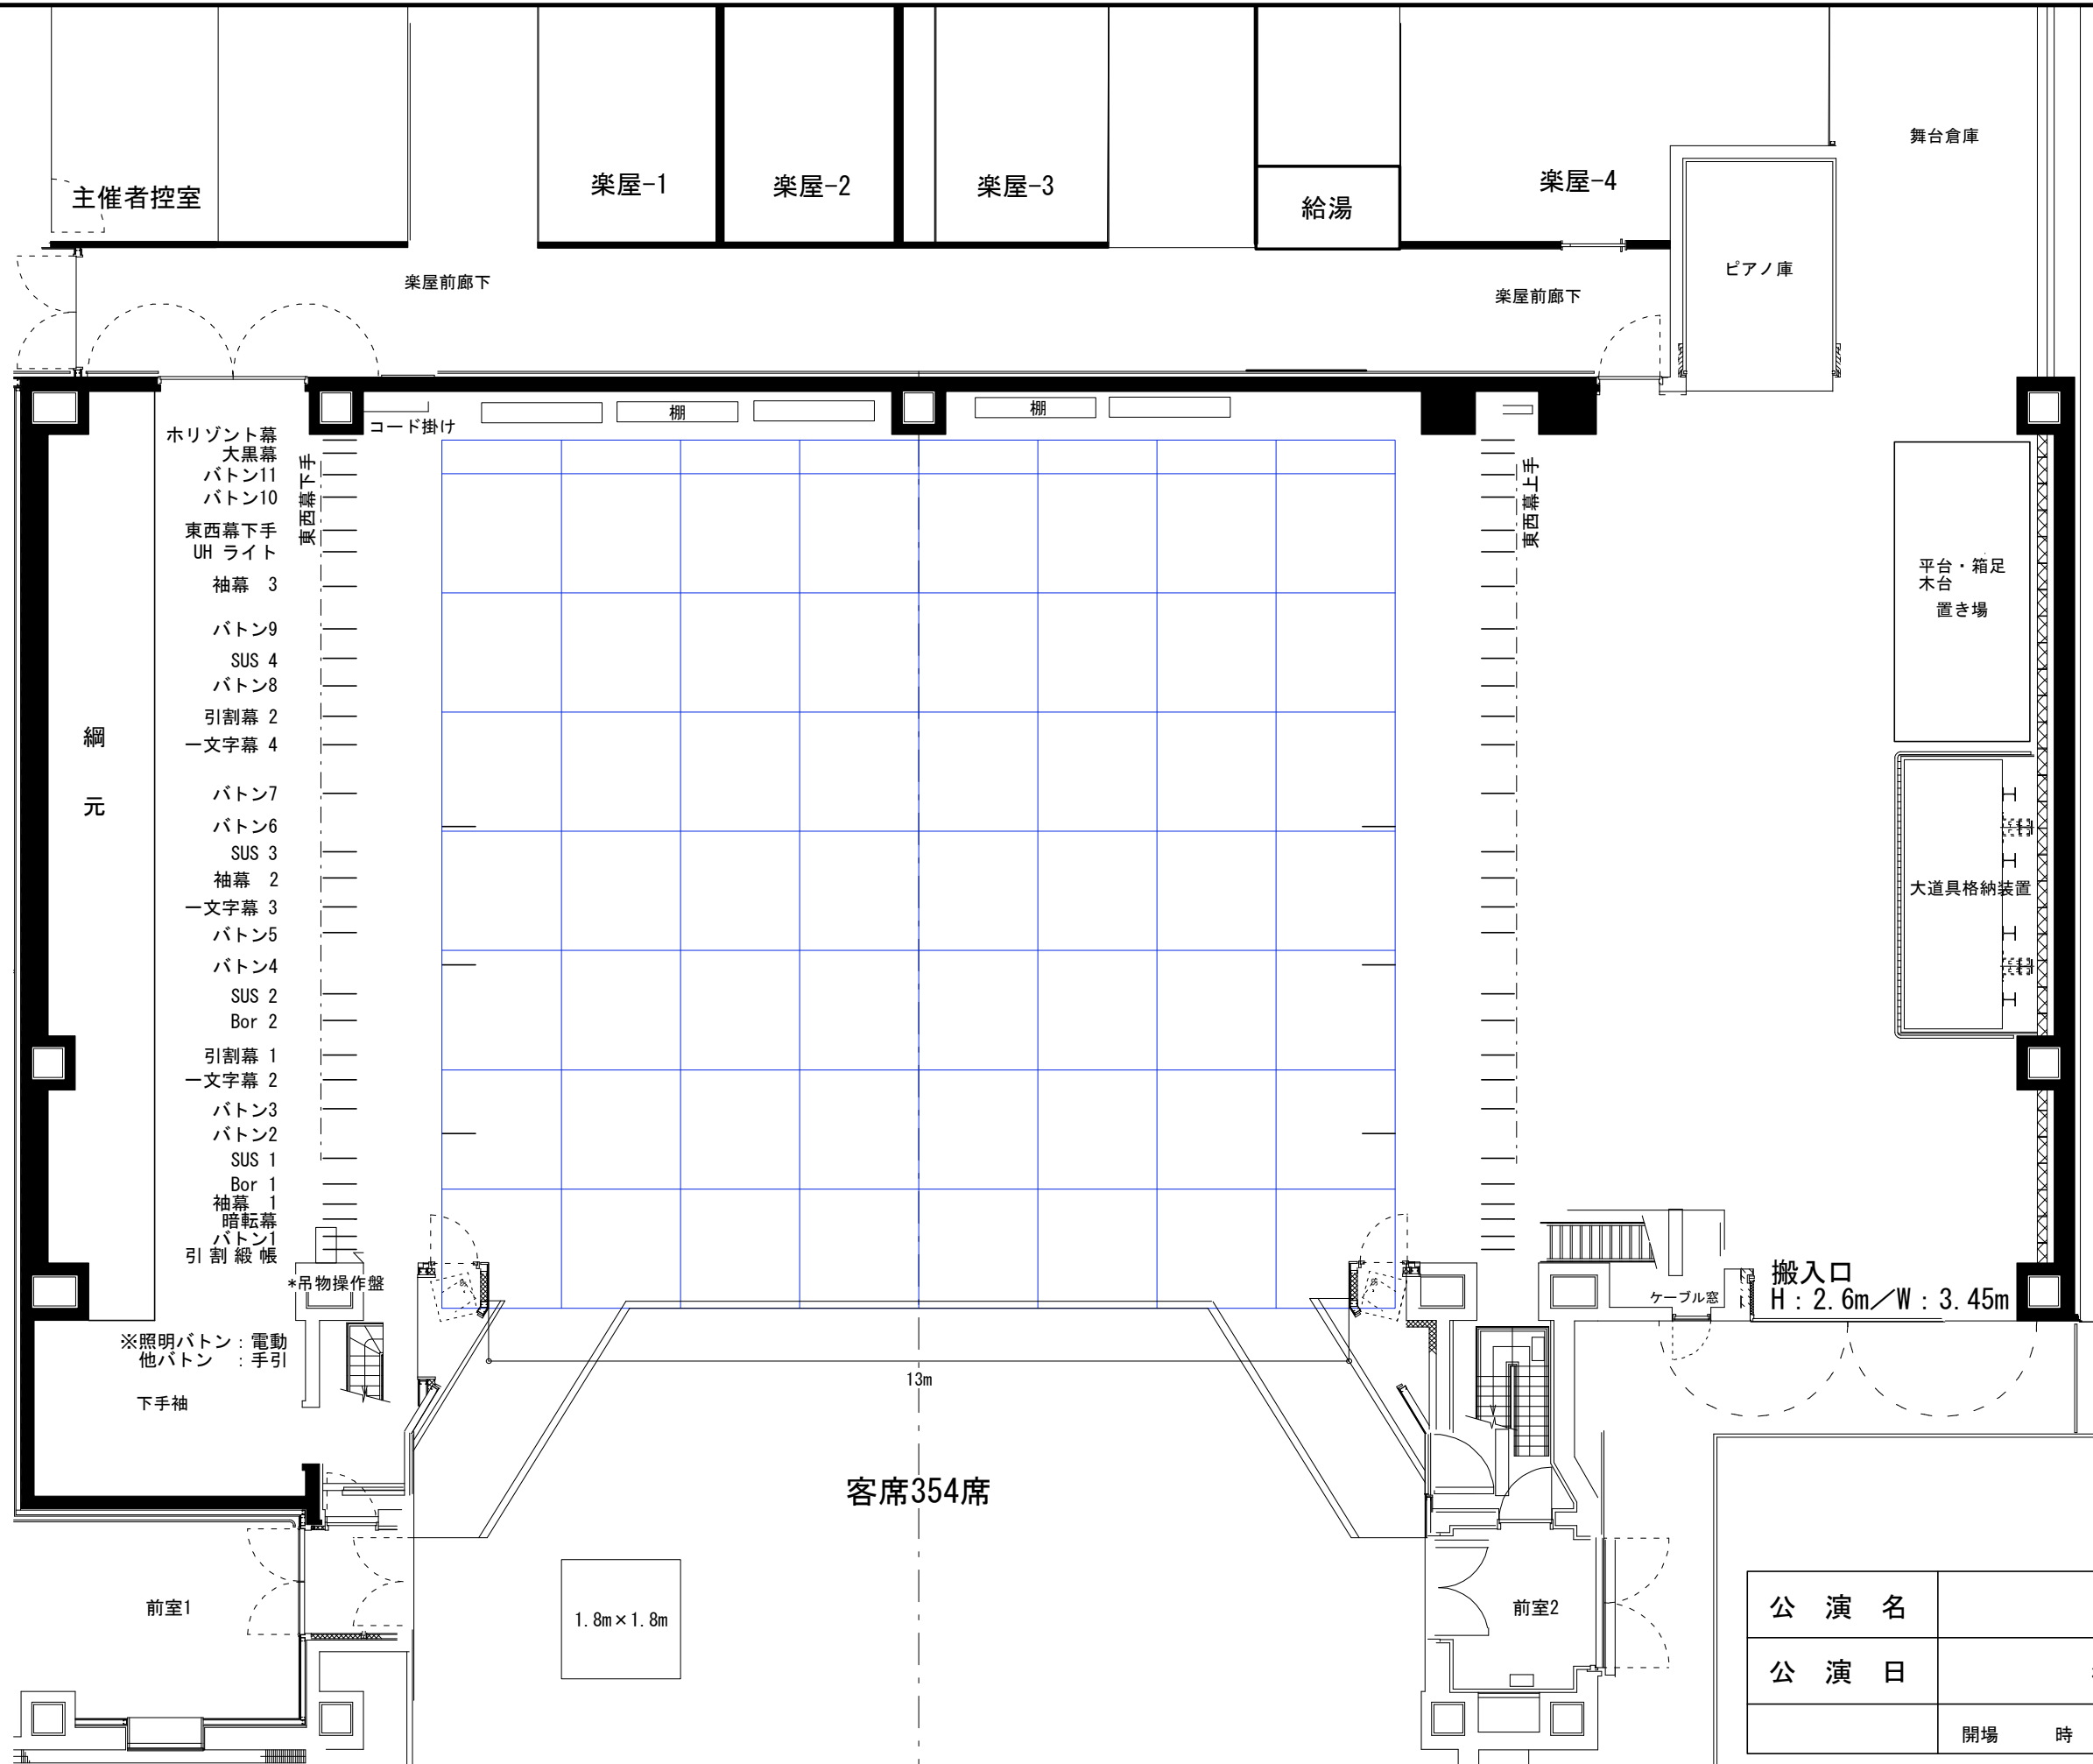

ホール(354) 舞台平面図

Scale : 1/100 (A3)

美浜文化ホール

〒261-0011 千葉県美浜区真砂5-15-2
TEL.043-270-5619 FAX.043-270-5609

2007/04/30現在

【舞台サイズ】
 間口 13m (7間2尺)
 奥行 13m (7間2尺)
 プロセ高 7m (3.8間)
 スノコ高 16m (9間)

#11	W: 18m
#10	W: 18m
#9	W: 18m
#8	W: 18m
#7	W: 18m
#6	W: 14.4m
#5	W: 18m
#4	W: 14.4m
#3	W: 18m
#2	W: 14.4m
#1	W: 18m

※バトン過重300kg

公演名						
公演日	年	月	日	(曜日)	
	開場	時	分	開演	時	分
				終演	時	分